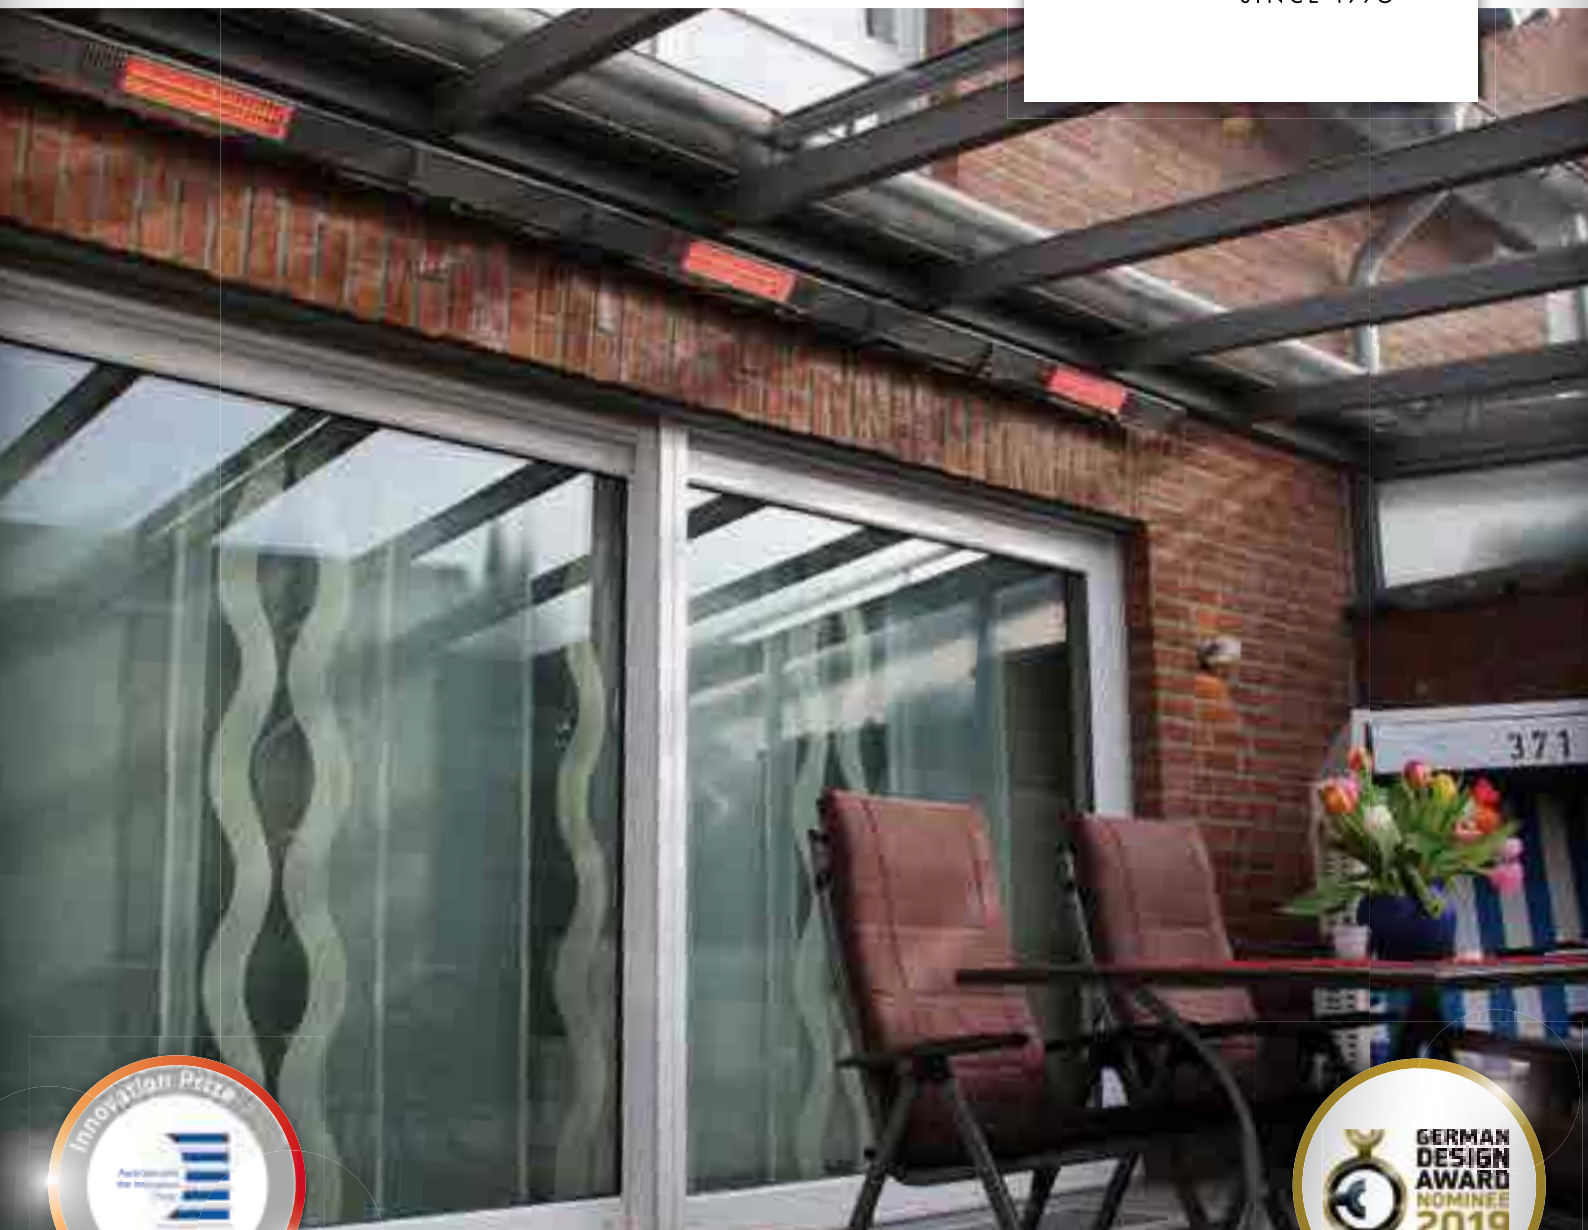

PREISLISTE/PRICELIST 09/2018

Heating - Cooling - Lighting

Innovationspreis R+T 2018